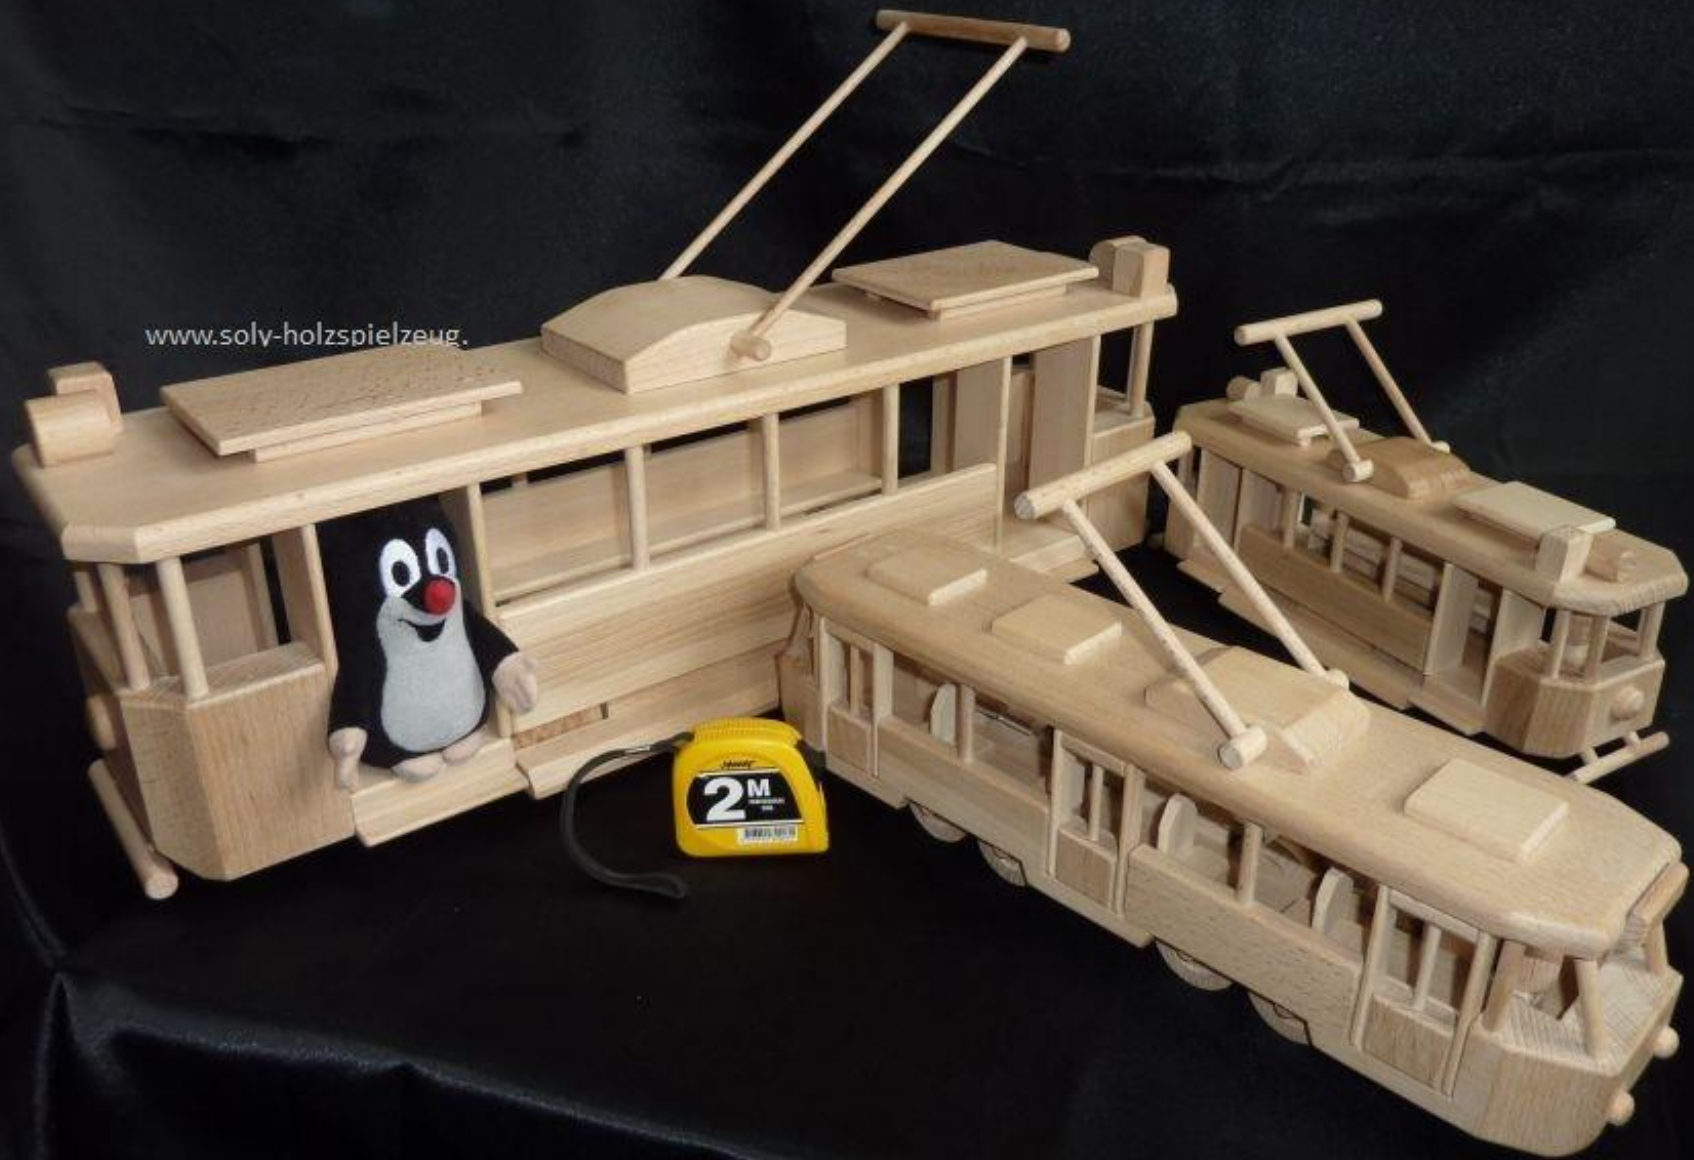

TSV 95 Historische Straßenbahn

TSV 195 Historische Straßenbahn mit Anhänger Wagons

TSV 100 Moderne Holz Straßenbahn

Große historische HolzStraßenbahn

Größe

600 mm

www.soly-holzspielzeug.com

TSV 97, O-Bus aus Holz

Made in Czech – **ÖKO** top quality
Czech Buchenholz, eingewachst (nicht lackiert)

Producer contact: info@soly.cz