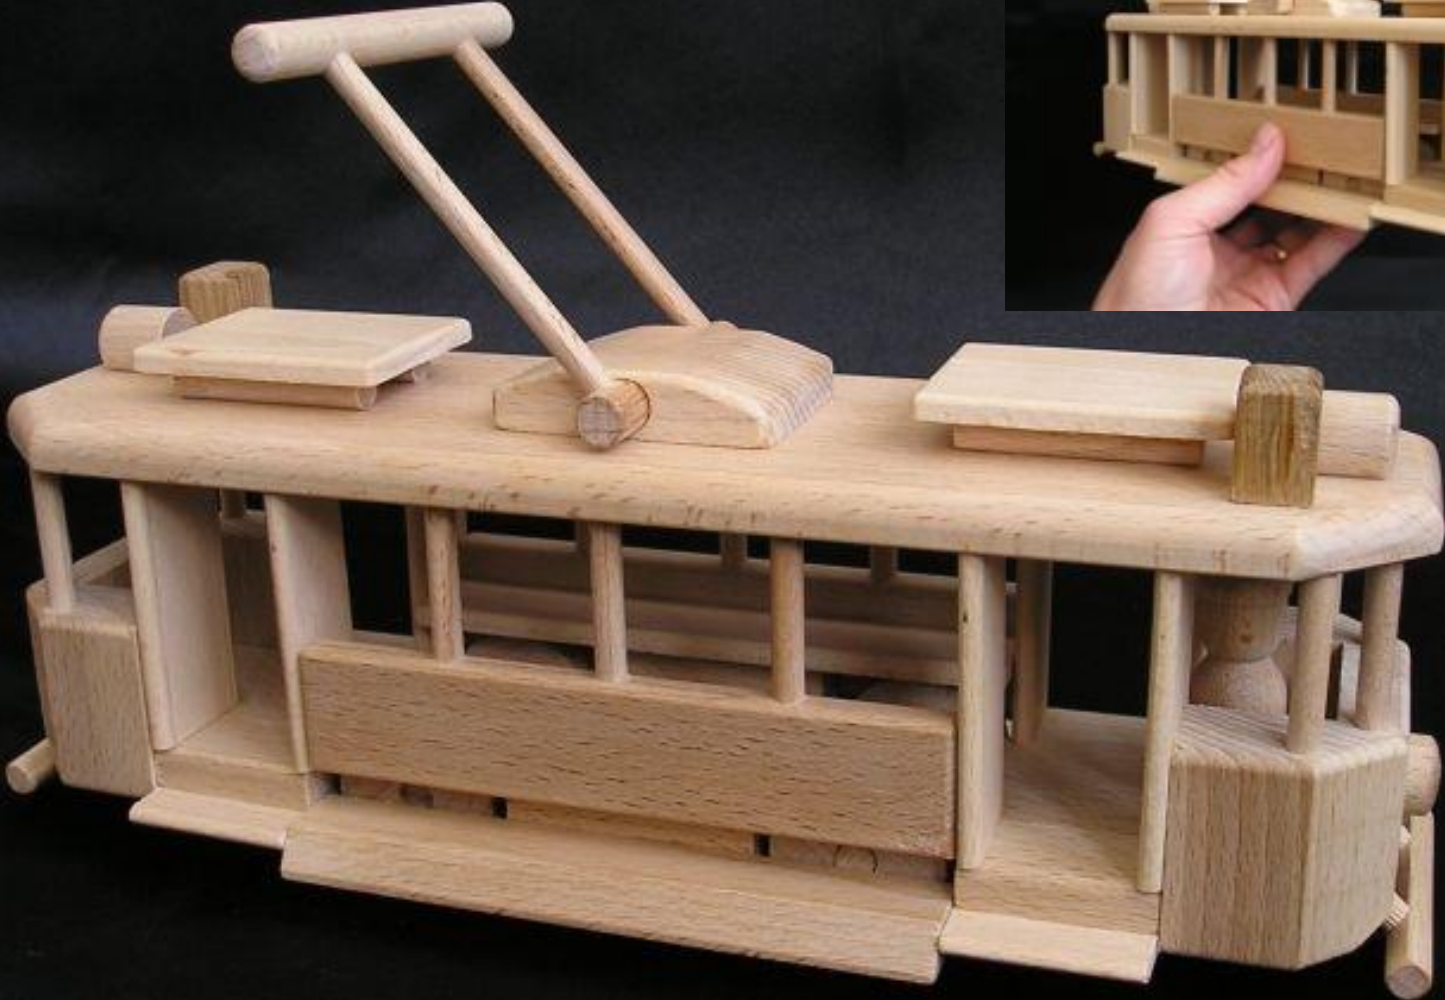

TSV 95 Historische Straßenbahn

TSV 195 Historische Straßenbahn mit Anhänger Wagons

TSV 100 Moderne Holz Straßenbahn

Große historische HolzStraßenbahn

Größe

600 mm

www.soly-holzspielzeug.com

TSV 97, O-Bus aus Holz

Made in Czech – **ÖKO** top quality
Czech Buchenholz, eingewachst (nicht lackiert)

Producer contact: info@soly.cz