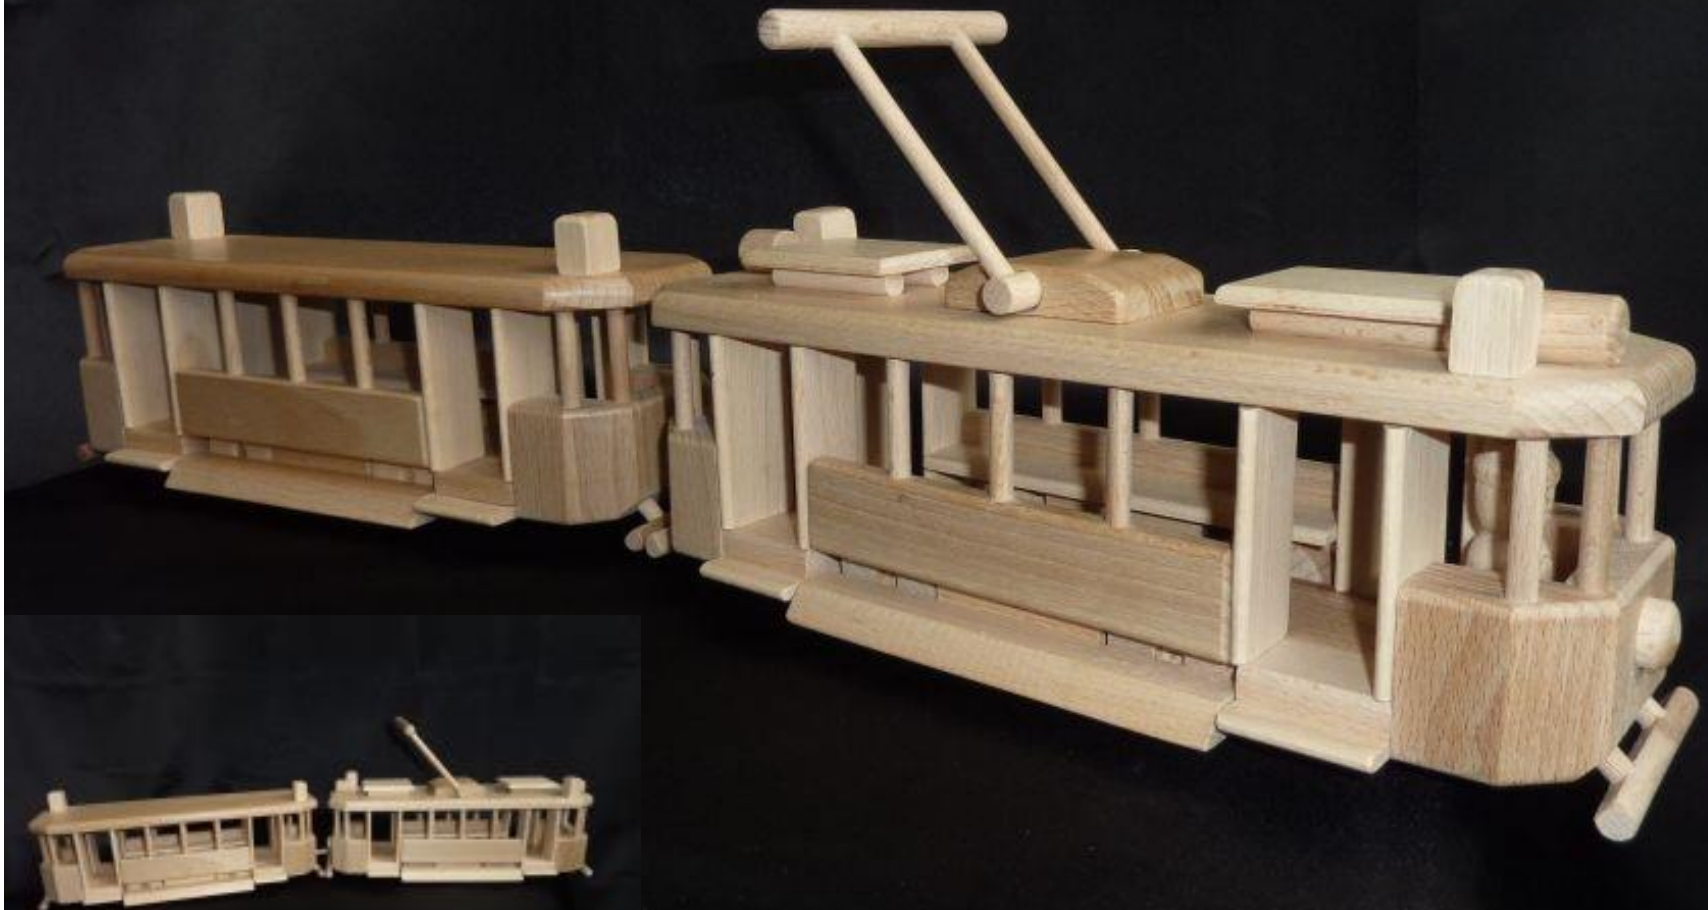

TSV 95 Historische Straßenbahn

TSV 195 Historische Straßenbahn mit Anhänger Wagons

TSV 100 Moderne Holz Straßenbahn

Große historische HolzStraßenbahn

Größe

600 mm

www.soly-holzspielzeug.com

TSV 97, O-Bus aus Holz

Made in Czech – **ÖKO** top quality
Czech Buchenholz, eingewachst (nicht lackiert)

Producer contact: info@soly.cz